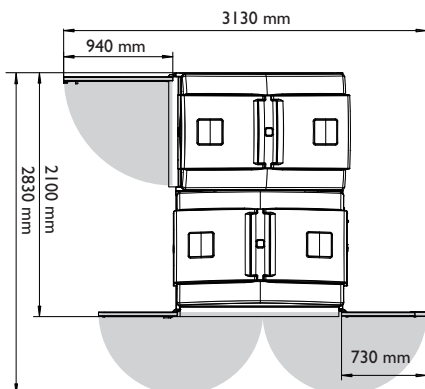

Helppokäyttöiset L&T Astiasuo-
jat luovat tyylikkään ilmeen jäte- ja
kierrätyspisteisiin ilman kalliita ja tilaa
vieviä jätekatoksia. Perustuksia tai
rakennuslupaa ei tarvita.

Astiasuoja sopii erinomaisesti
myös kiinteistöihin, joissa maanalais-
ten syvässäliöiden hyödyntäminen on
hankalaa.

Lisäksi se mukautuu mahdollisiin
jätehuoltomääräysten muutoksiin, sillä
keräyspisteissä voidaan kerätä kaikkia
yleisimpiä materiaaleja: biojätettä,
paperia, kartonkia, lasia, metallia,
energiajätettä tai sekajätettä.

Jäteastian tyhjentäminen käy
helposti: työnnetään kaasujousella
varustettu kansi ylös, avataan liukusa-
ranoitu etuovi ja vedetään astia ulos
suojasta.

L&T Astiasuoja on kätevä, hyvän-
näköinen ja helppokäyttöinen valinta
kierrätyspisteeseen.